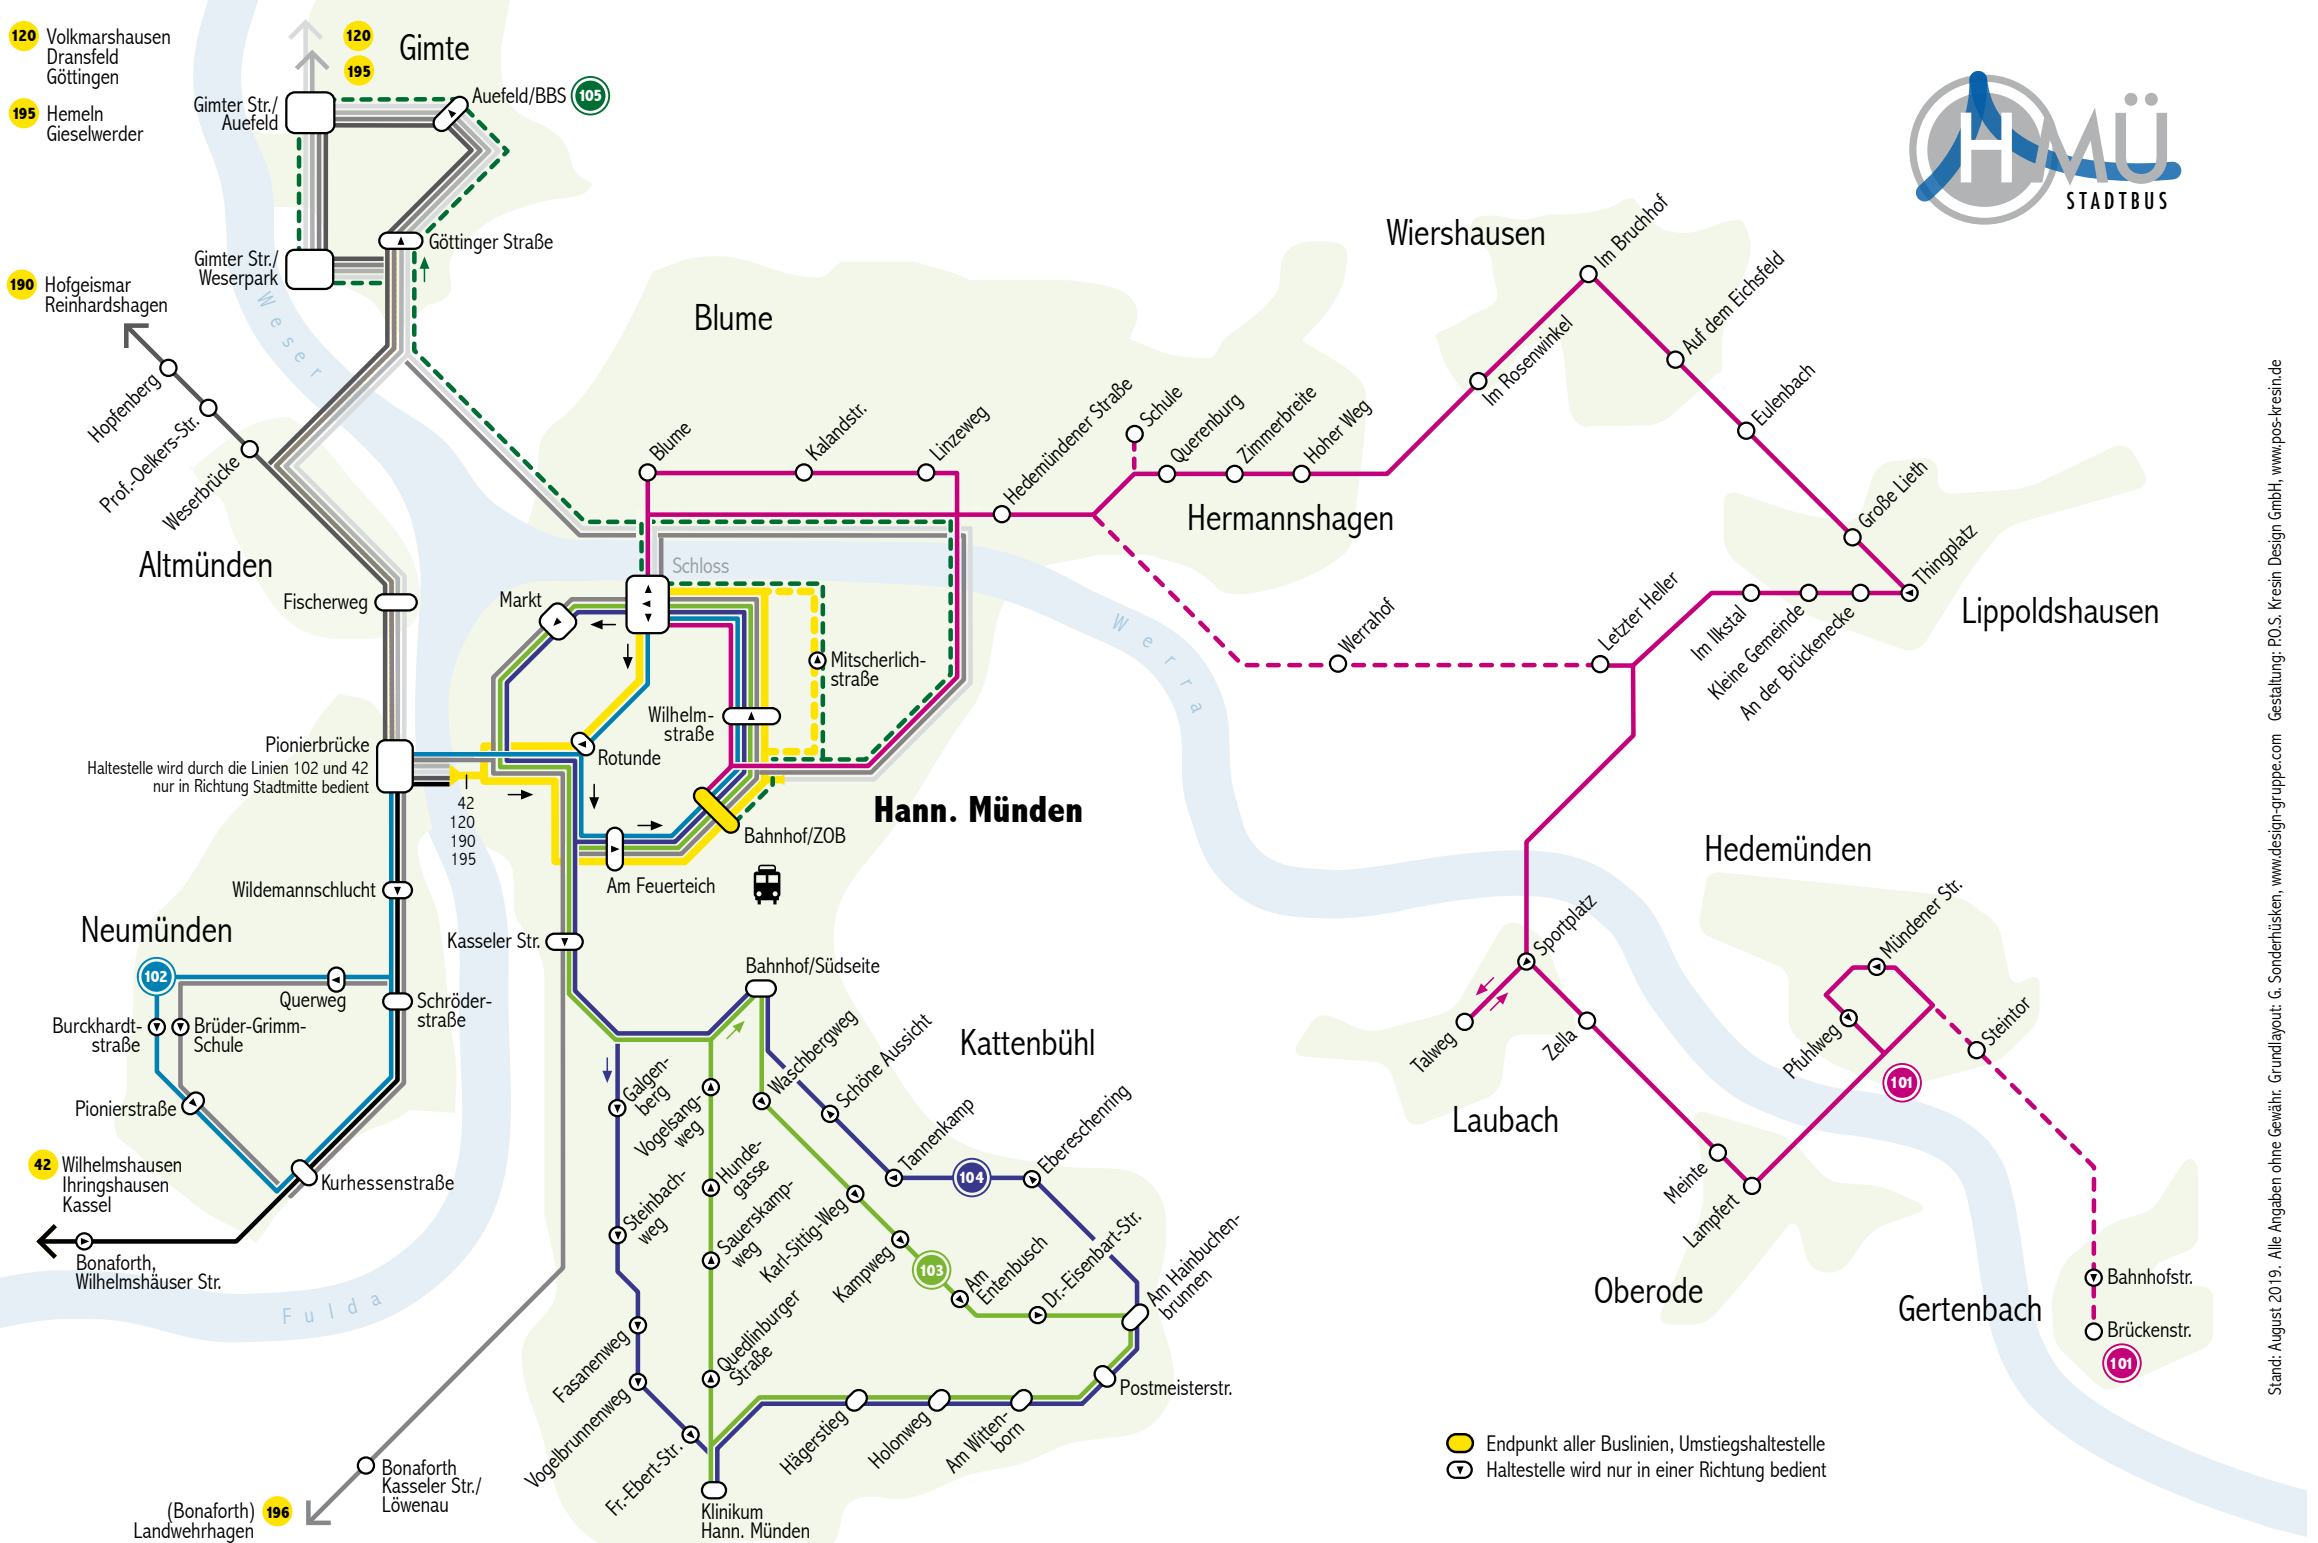

In Göttingen und Kassel-Wilhelmshöhe besteht Anschluss an der Fernverkehr (ICE).

Wollen Sie mehr wissen?

Fahrplanauskünfte und weitere Informationen zum Bus- und Bahnverkehr in der Region Hann. Münden erhalten Sie unter:

Laden Sie sich die App im Google Play Store oder App-Store herunter und los geht's.

Informationen zur VSN Fahrplan-App erhalten Sie hier:

0551 - 99 80 99

www.vsninfo.de

Bahnhof/ZOB – Schloss – Her mannshagen – Lippoldshausen – Hedemünden – (Gertenbach)

105

Auefeld/BBS – Bahnhof/ZOB

		Montag bis Freitag										
		S 6	1	1	S	S	1	S	S 1	S 6	1	
Göttinger Straße		11.18			12.18			13.18		14.53		
Auefeld/BBS		.20	11.19	12.19	.21	13.11	13.19	.21	14.15	.55	15.19	
Gimter Straße/Auefeld		.21	.20	.20	.22	.12	.20	.22	.16	.56	.20	
Gimter Straße/Weserpark		.22	.21	.21	.23	.13	.21	.23	.17	.57	.21	
Bahnhof/ZOB		11.26	11.26	12.26	12.28	13.18	13.26	13.28	14.22	15.02	15.26	

- 120 Volkmarshausen
Dransfeld
Göttingen
- 195 Hemeln
Gieselwerder

- 190 Hofgeismar
Reinhardshagen

- 42 Wilhelmshausen
Ihringshausen
Kassel

- 196 (Bonaforth)
Landwehrhagen

- Endpunkt aller Buslinien, Umstiegshaltestelle
- ◀ Haltestelle wird nur in einer Richtung bedient