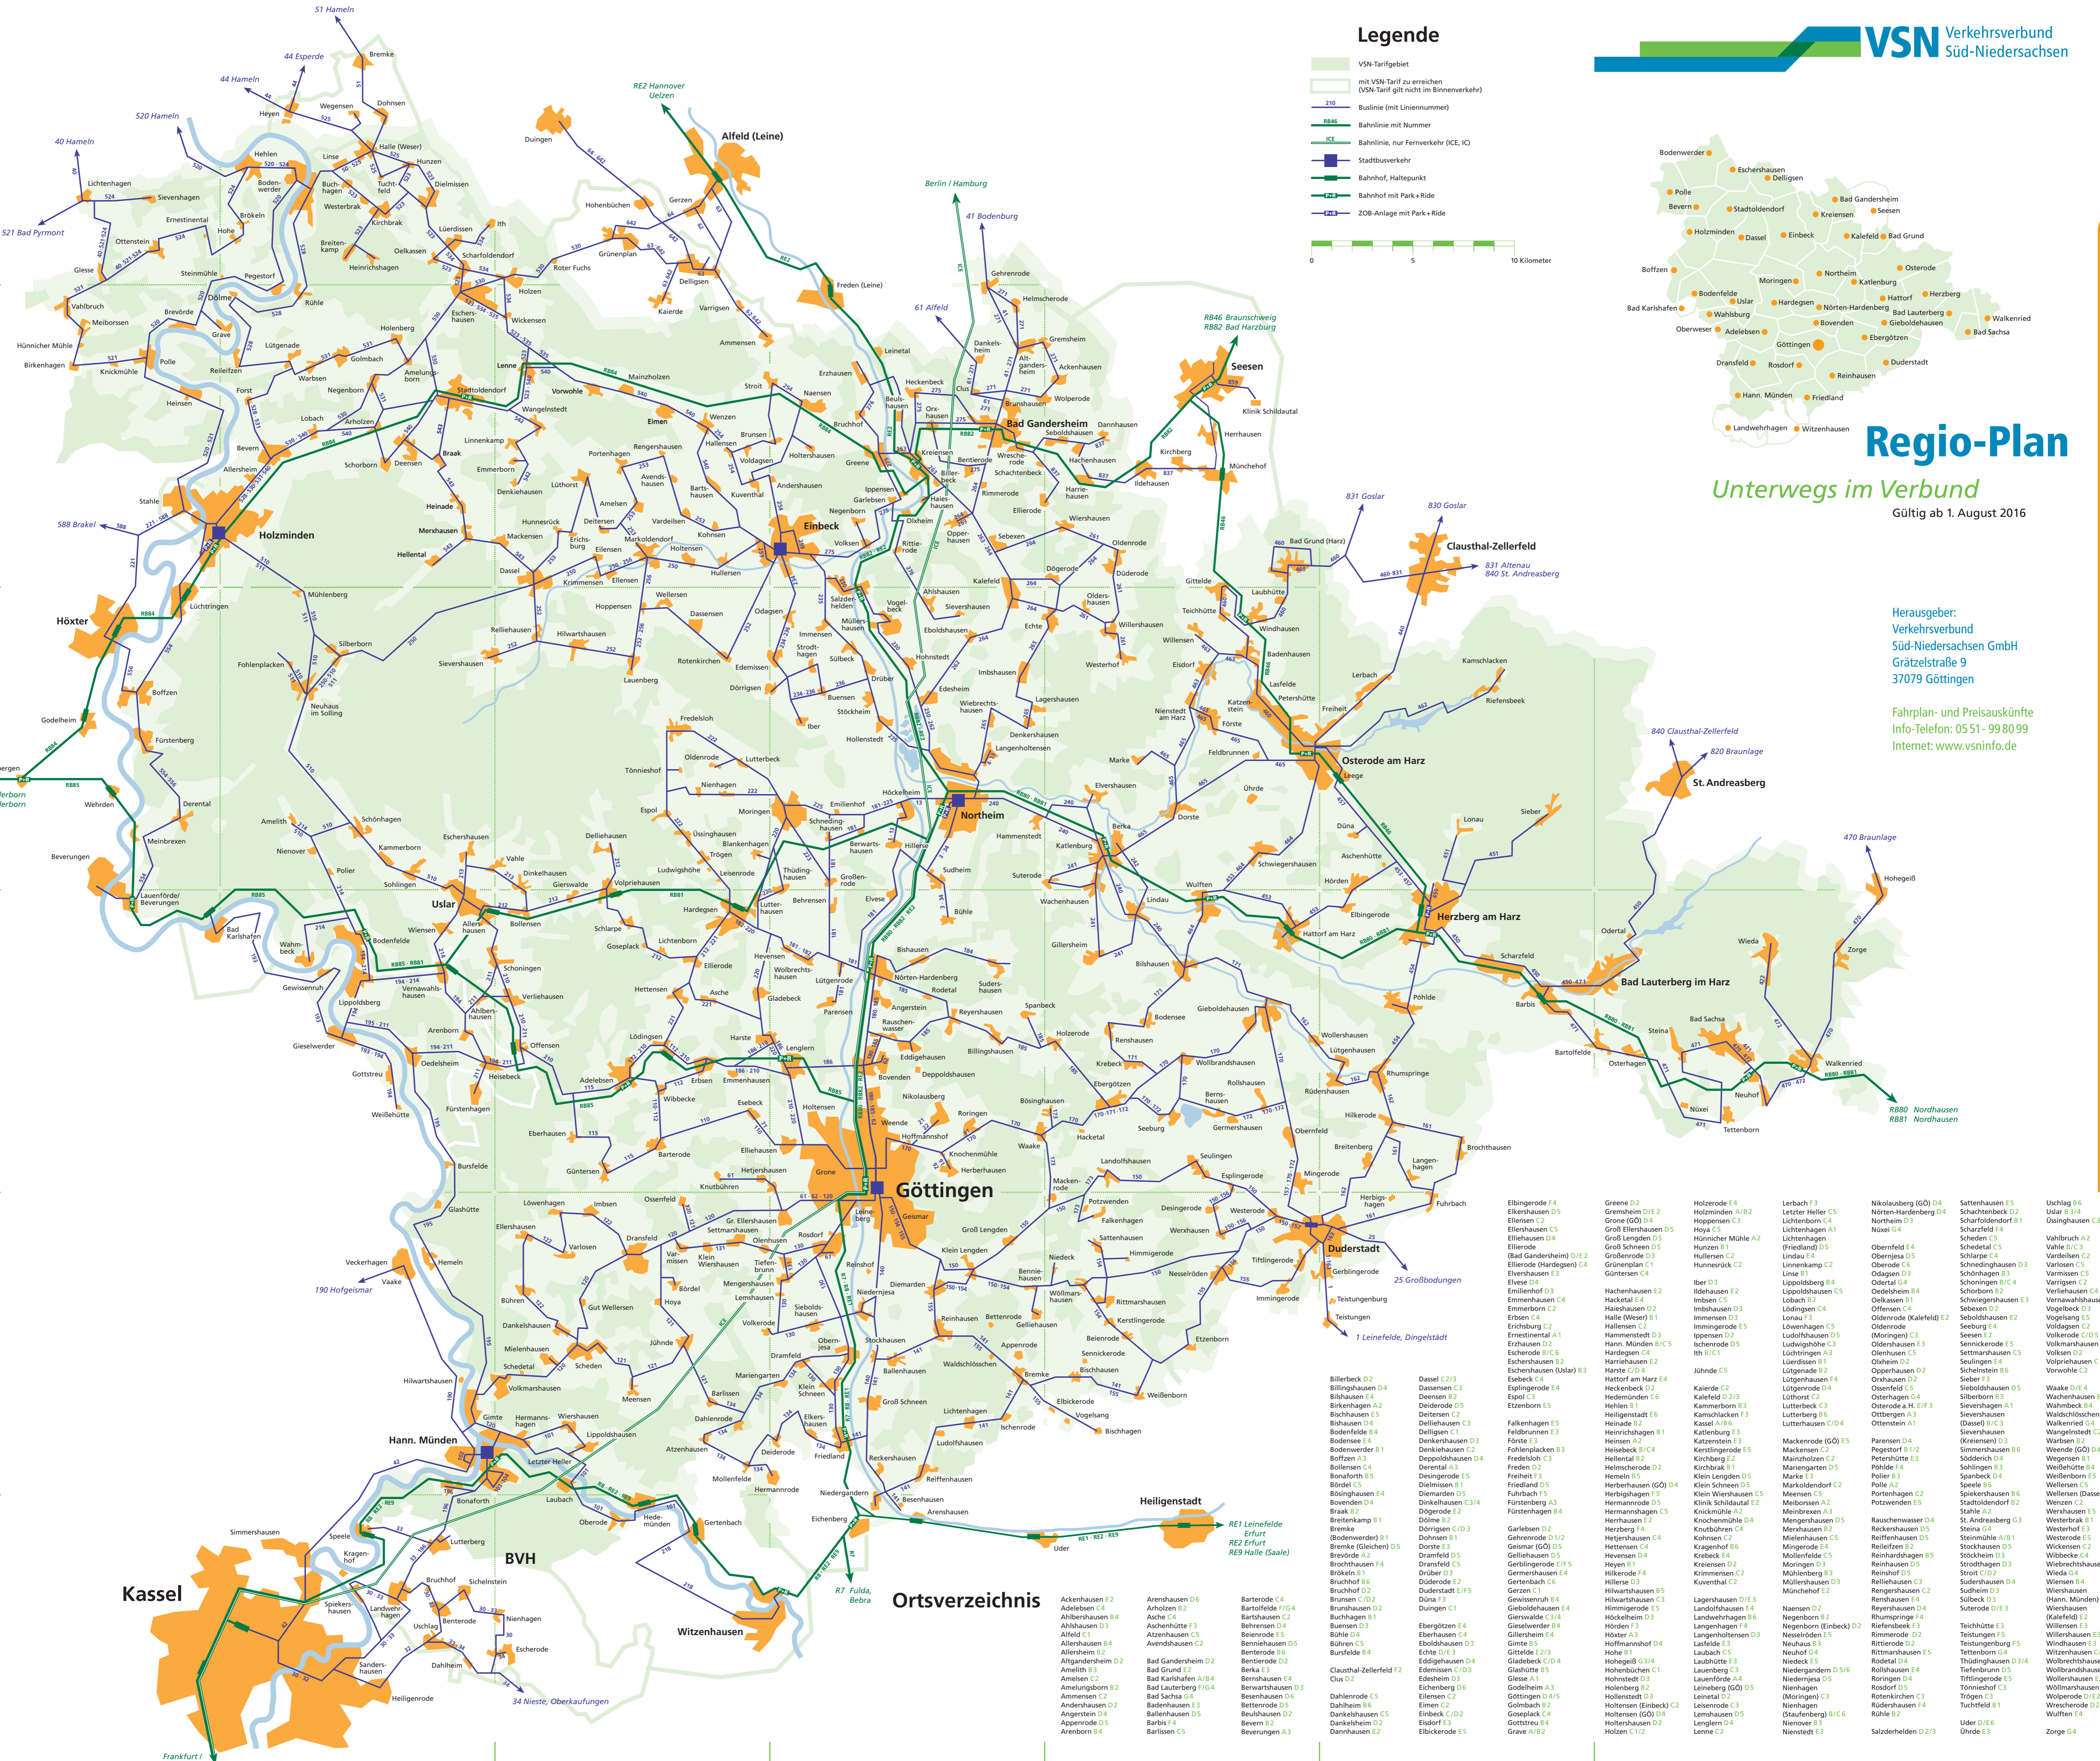

Legende

- VSN-Tarifgebiet
- mit VSN-Tarif zu erreichen (VSN-Tarif gilt nicht im Binnenverkehr)
- 210 Buslinie (mit Liniennummer)
- RB46 Bahnlinie mit Nummer
- ICE Bahnlinie, nur Fernverkehr (ICE, IC)
- Stadtbusverkehr
- Bahnhof, Haltepunkt
- Bahnhof mit Park + Ride
- ZOB-Anlage mit Park + Ride

Regio-Plan

Unterwegs im Verbund

Gültig ab 1. August 2016

Herausgeber:
Verkehrsverbund
Süd-Niedersachsen GmbH
Grätzelstraße 9
37079 Göttingen

Fahrplan- und Preisauskünfte
Info-Telefon: 05 51 - 99 80 99
Internet: www.vsninfo.de

1
2
3
4
5
6

L
I
N
I
E
N
N
E
T
Z

Ortsverzeichnis

<p>40 Hameln</p> <p>44 Hameln</p> <p>520 Hameln</p> <p>521 Bad Pyrmont</p> <p>40 Hameln</p> <p>44 Hameln</p> <p>520 Hameln</p> <p>521 Bad Pyrmont</p>	<p>Alfeld (Leine)</p> <p>Alfeld (Leine)</p> <p>Alfeld (Leine)</p> <p>Alfeld (Leine)</p> <p>Alfeld (Leine)</p>	<p>Bad Gandersheim</p> <p>Bad Gandersheim</p> <p>Bad Gandersheim</p> <p>Bad Gandersheim</p> <p>Bad Gandersheim</p>	<p>Einbeck</p> <p>Einbeck</p> <p>Einbeck</p> <p>Einbeck</p> <p>Einbeck</p>	<p>Göttingen</p> <p>Göttingen</p> <p>Göttingen</p> <p>Göttingen</p> <p>Göttingen</p>	<p>Hann. Münden</p> <p>Hann. Münden</p> <p>Hann. Münden</p> <p>Hann. Münden</p> <p>Hann. Münden</p>	<p>Herzberg am Harz</p> <p>Herzberg am Harz</p> <p>Herzberg am Harz</p> <p>Herzberg am Harz</p> <p>Herzberg am Harz</p>	<p>Northeim</p> <p>Northeim</p> <p>Northeim</p> <p>Northeim</p> <p>Northeim</p>	<p>Osterode am Harz</p> <p>Osterode am Harz</p> <p>Osterode am Harz</p> <p>Osterode am Harz</p> <p>Osterode am Harz</p>	<p>St. Andreasberg</p> <p>St. Andreasberg</p> <p>St. Andreasberg</p> <p>St. Andreasberg</p> <p>St. Andreasberg</p>	<p>Uslar</p> <p>Uslar</p> <p>Uslar</p> <p>Uslar</p> <p>Uslar</p>	<p>Witzenhagen</p> <p>Witzenhagen</p> <p>Witzenhagen</p> <p>Witzenhagen</p> <p>Witzenhagen</p>
---	---	--	--	--	---	---	---	---	--	--	--