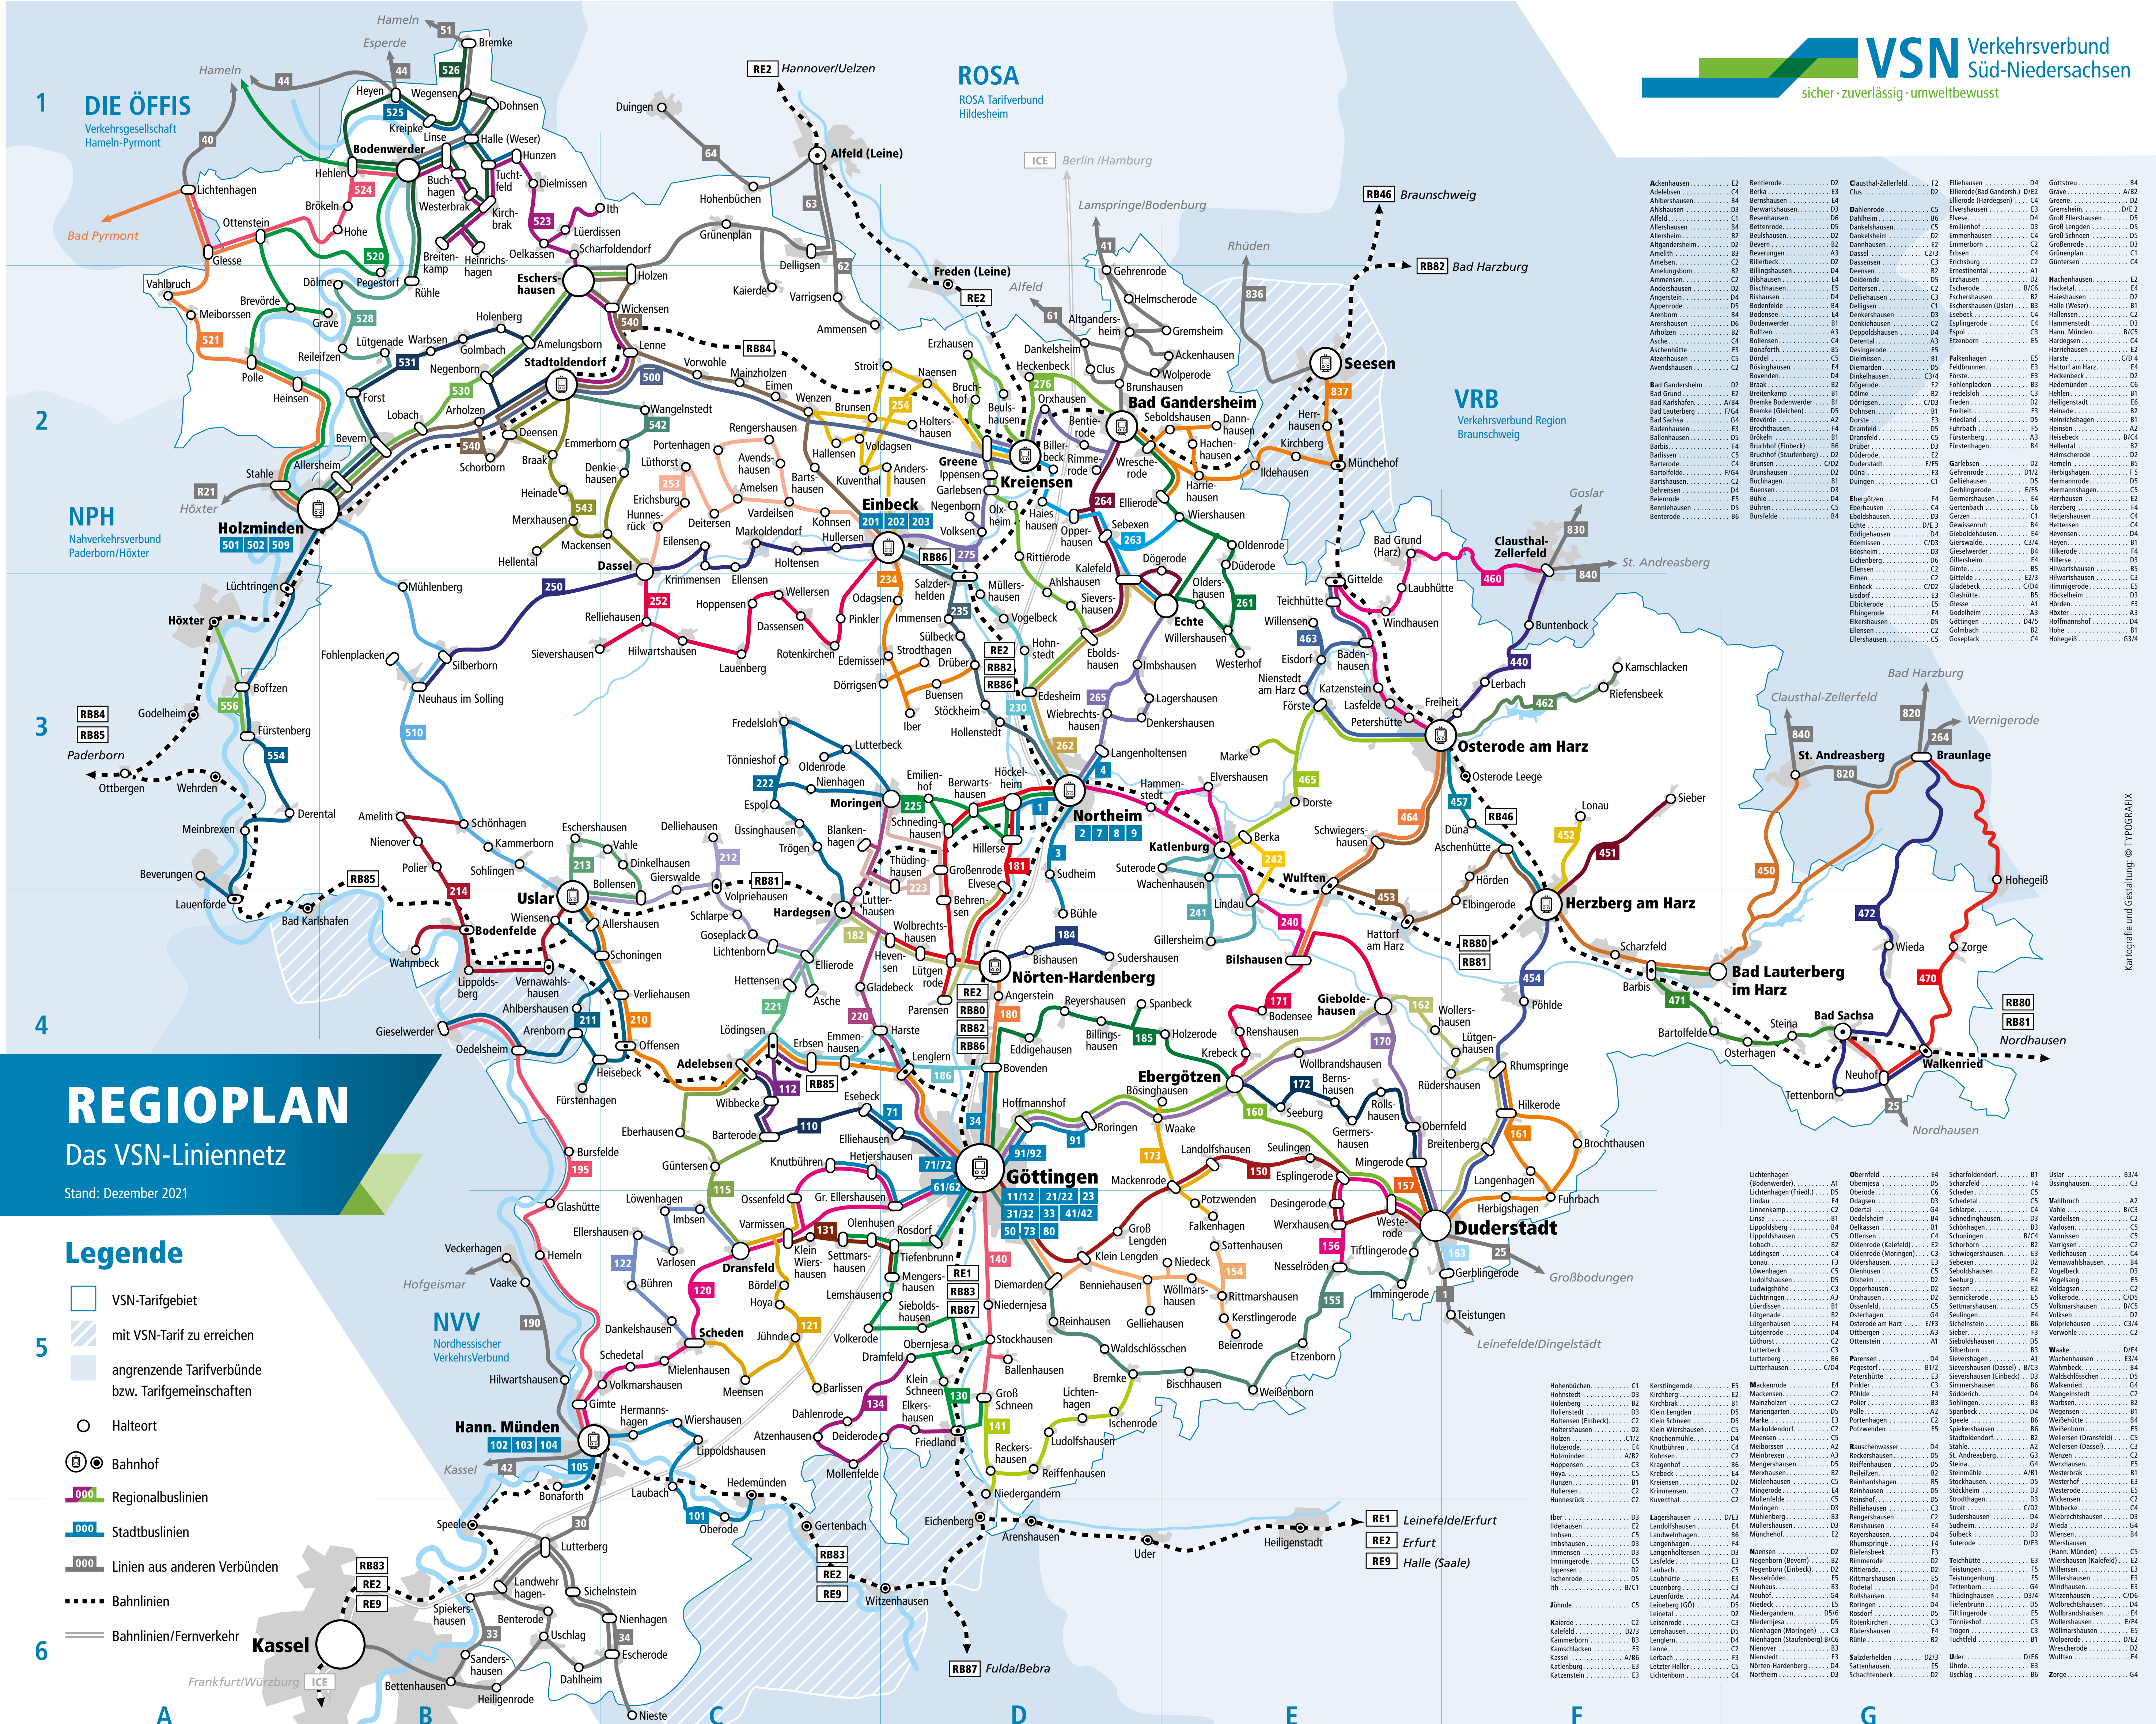

1 DIE ÖFFIS

Verkehrsgesellschaft Hameln-Pyrmont

2 NPH

Nahverkehrsverbund Paderborn/Höxter

3 RB84 RB85

Paderborn

4

REGIOPLAN Das VSN-Liniennetz

Stand: Dezember 2021

Legende

- VSN-Tarifgebiet
- mit VSN-Tarif zu erreichen
- angrenzende Tarifverbünde bzw. Tarifgemeinschaften
- Halteort
- 🚉 Bahnhof
- 000 Regionalbuslinien
- 000 Stadtbuslinien
- 000 Linien aus anderen Verbänden
- ●●●●● Bahnlinien
- Bahnlinien/Fernverkehr

6 A B C D E F G