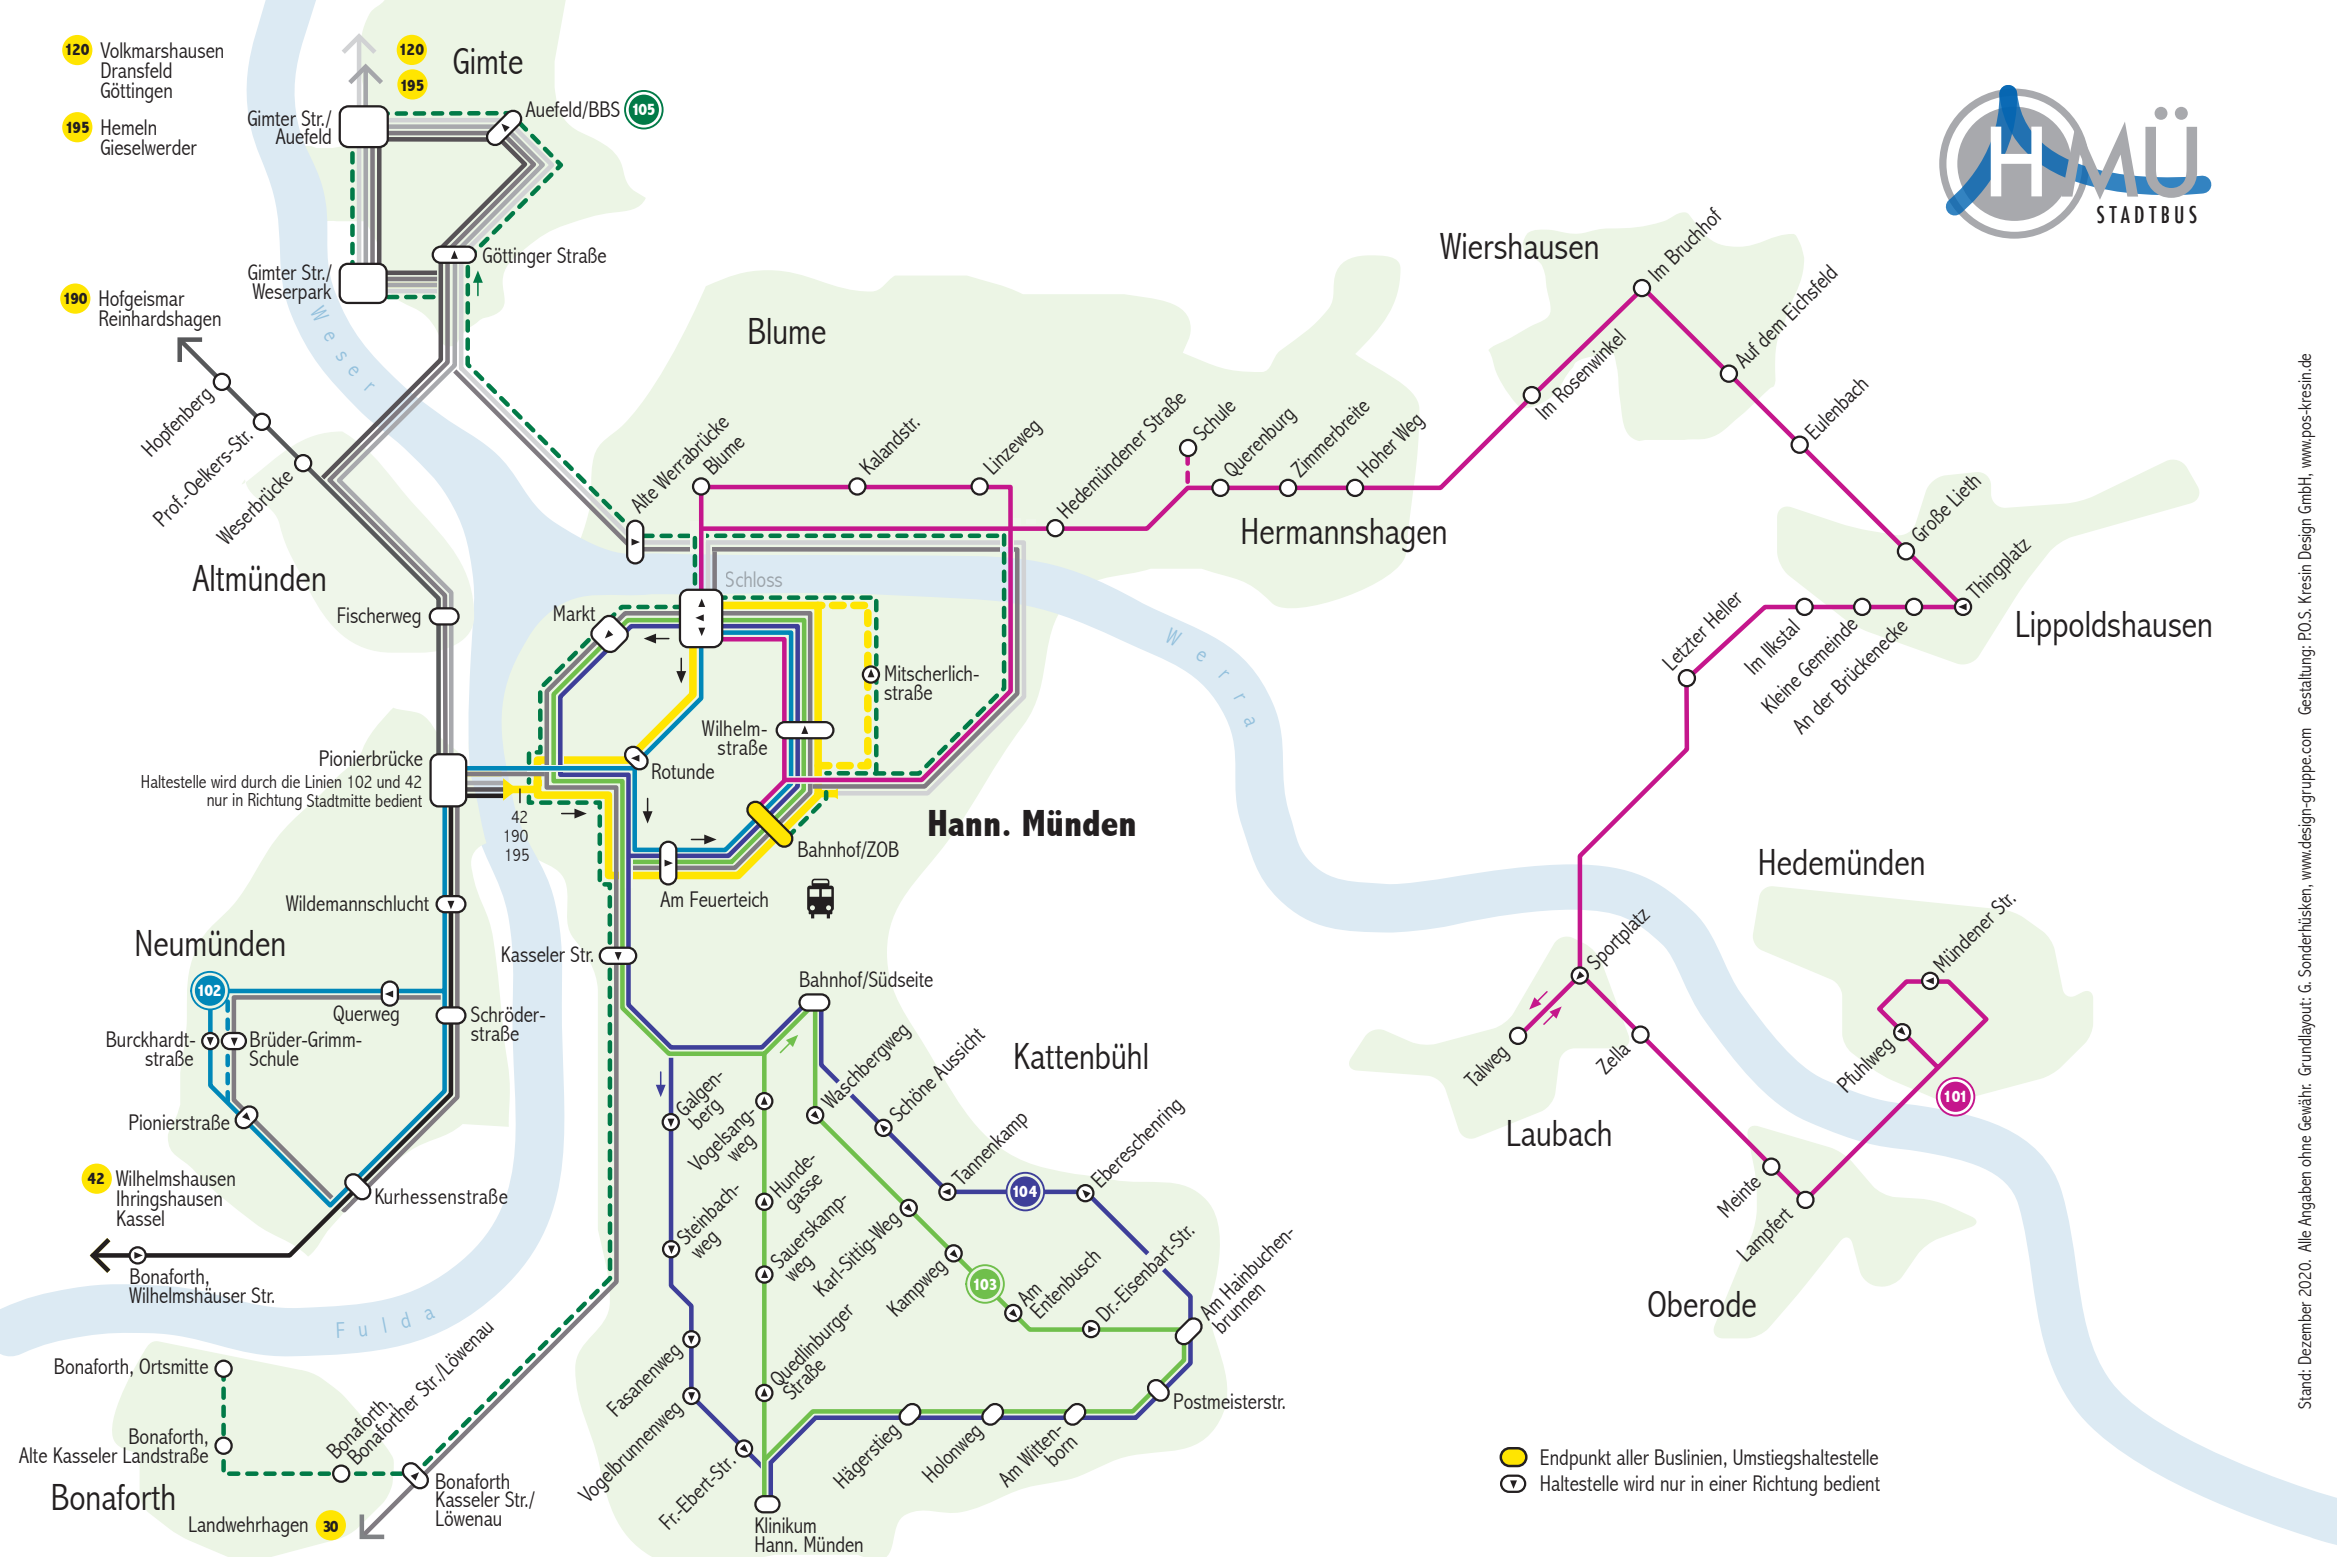

Von Hann. Münden in die Region – Ihre Anschlussverbindungen

- 30** Linie 30 verbindet Landwehrhagen mit Hann. Münden.
- 42** Linie 42 fährt von Kassel über Ihringshausen nach Hann. Münden.
- 120** Linie 120 aus Göttingen verbindet die Gemeinden Dransfeld und Scheden mit dem Mittelzentrum Hann. Münden im Stundentakt.
- 190** Linie 190 fährt von Reinhardshagen (z.T. aus Hofgeismar kommend) nach Hann. Münden.
- 195** Linie 195 fährt von Hann. Münden über Hemeln nach Gieselwerder und zurück.

Ihr Liniennetzplan
zum Ausklappen →

120 Volkmarshausen
Dransfeld
Göttingen

195 Hemeln
Gieselwerder

190 Hofgeismar
Reinhardshagen

42 Wilhelmshausen
Ihringshausen
Kassel

30 Landwehrhagen

● Endpunkt aller Buslinien, Umstiegshaltestelle
 ○ Haltestelle wird nur in einer Richtung bedient